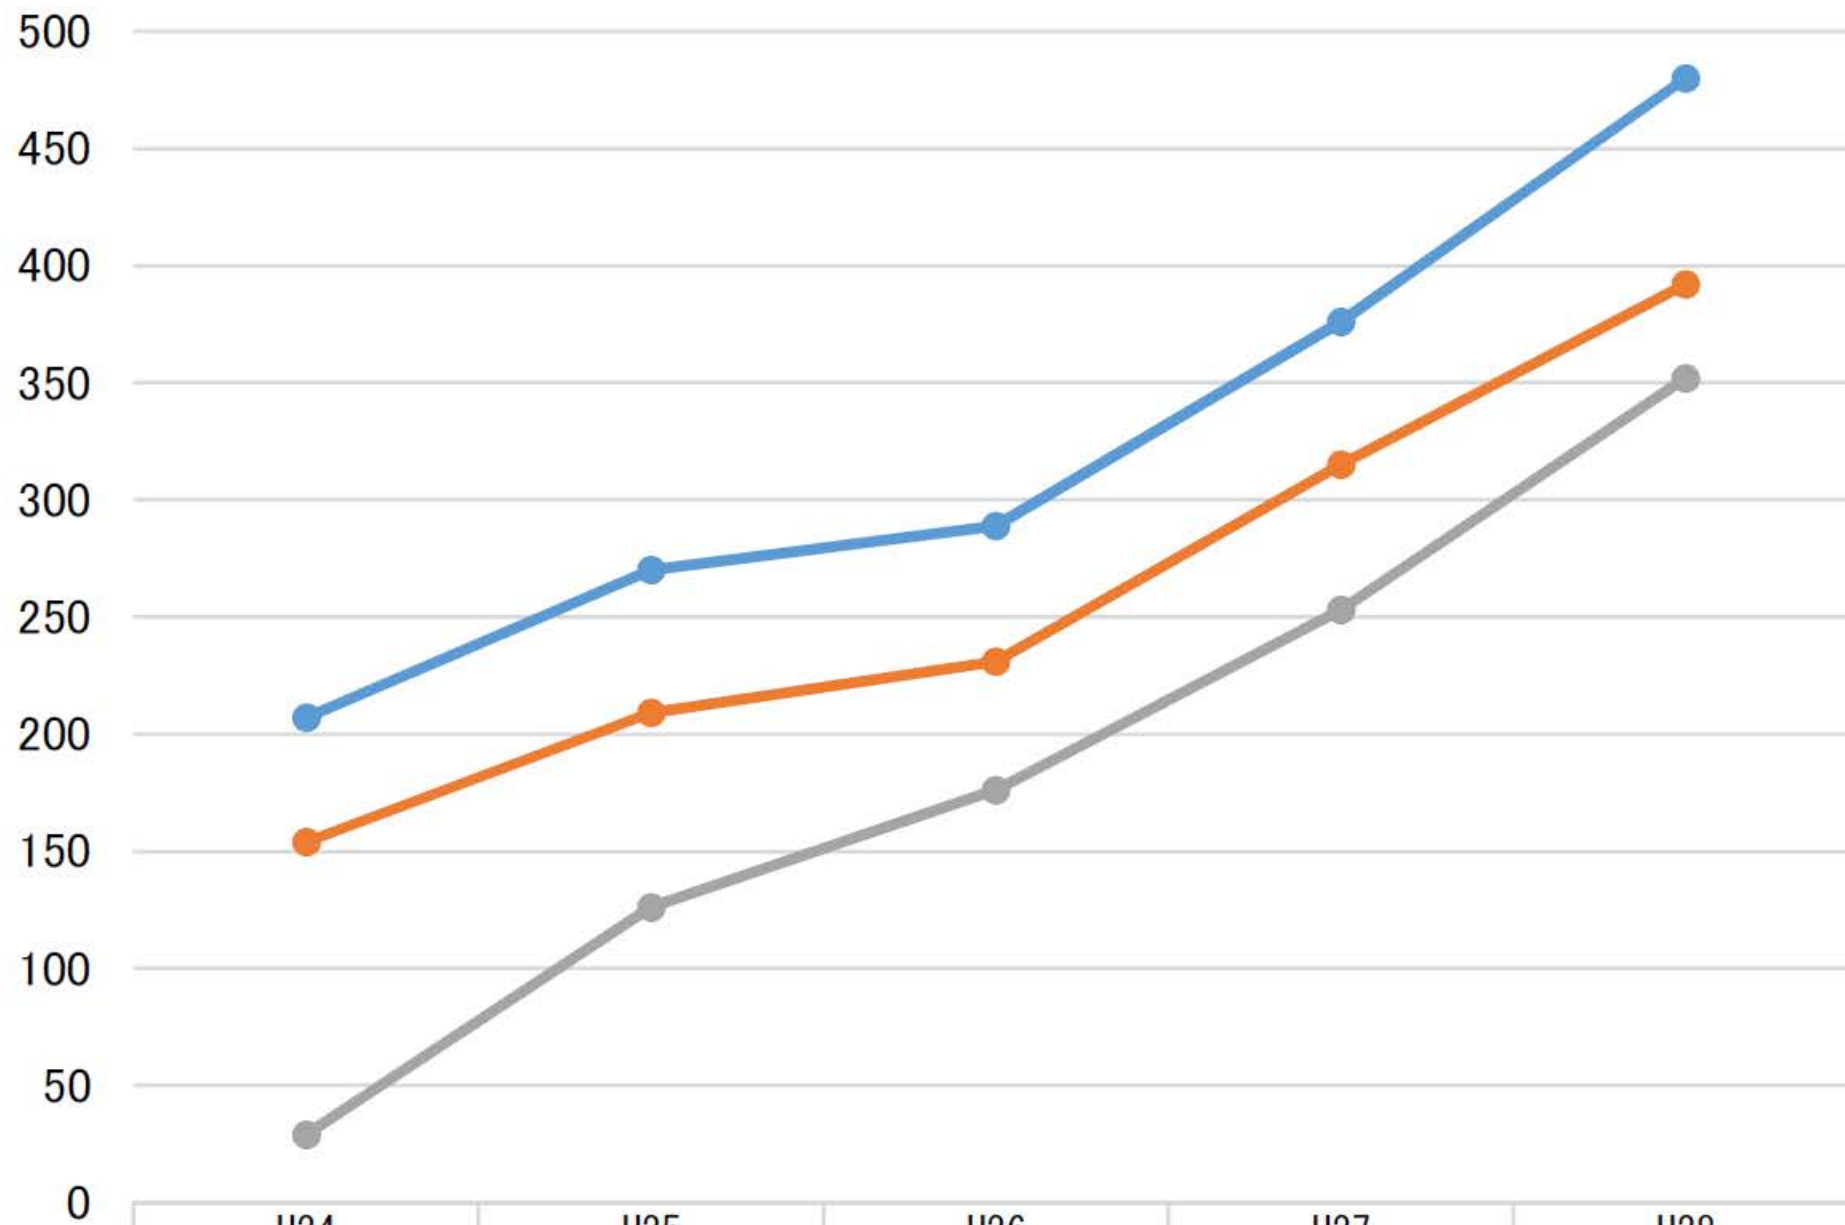

【児童ポルノ事件】 自画撮り被害に遭った児童の推移

(人)

● 自画撮り被害児童数

● うちコミュニティサイト起因

● うちスマートフォン使用

H24

H25

H26

H27

H28

207

270

289

376

480

154

209

231

315

392

29

126

176

253